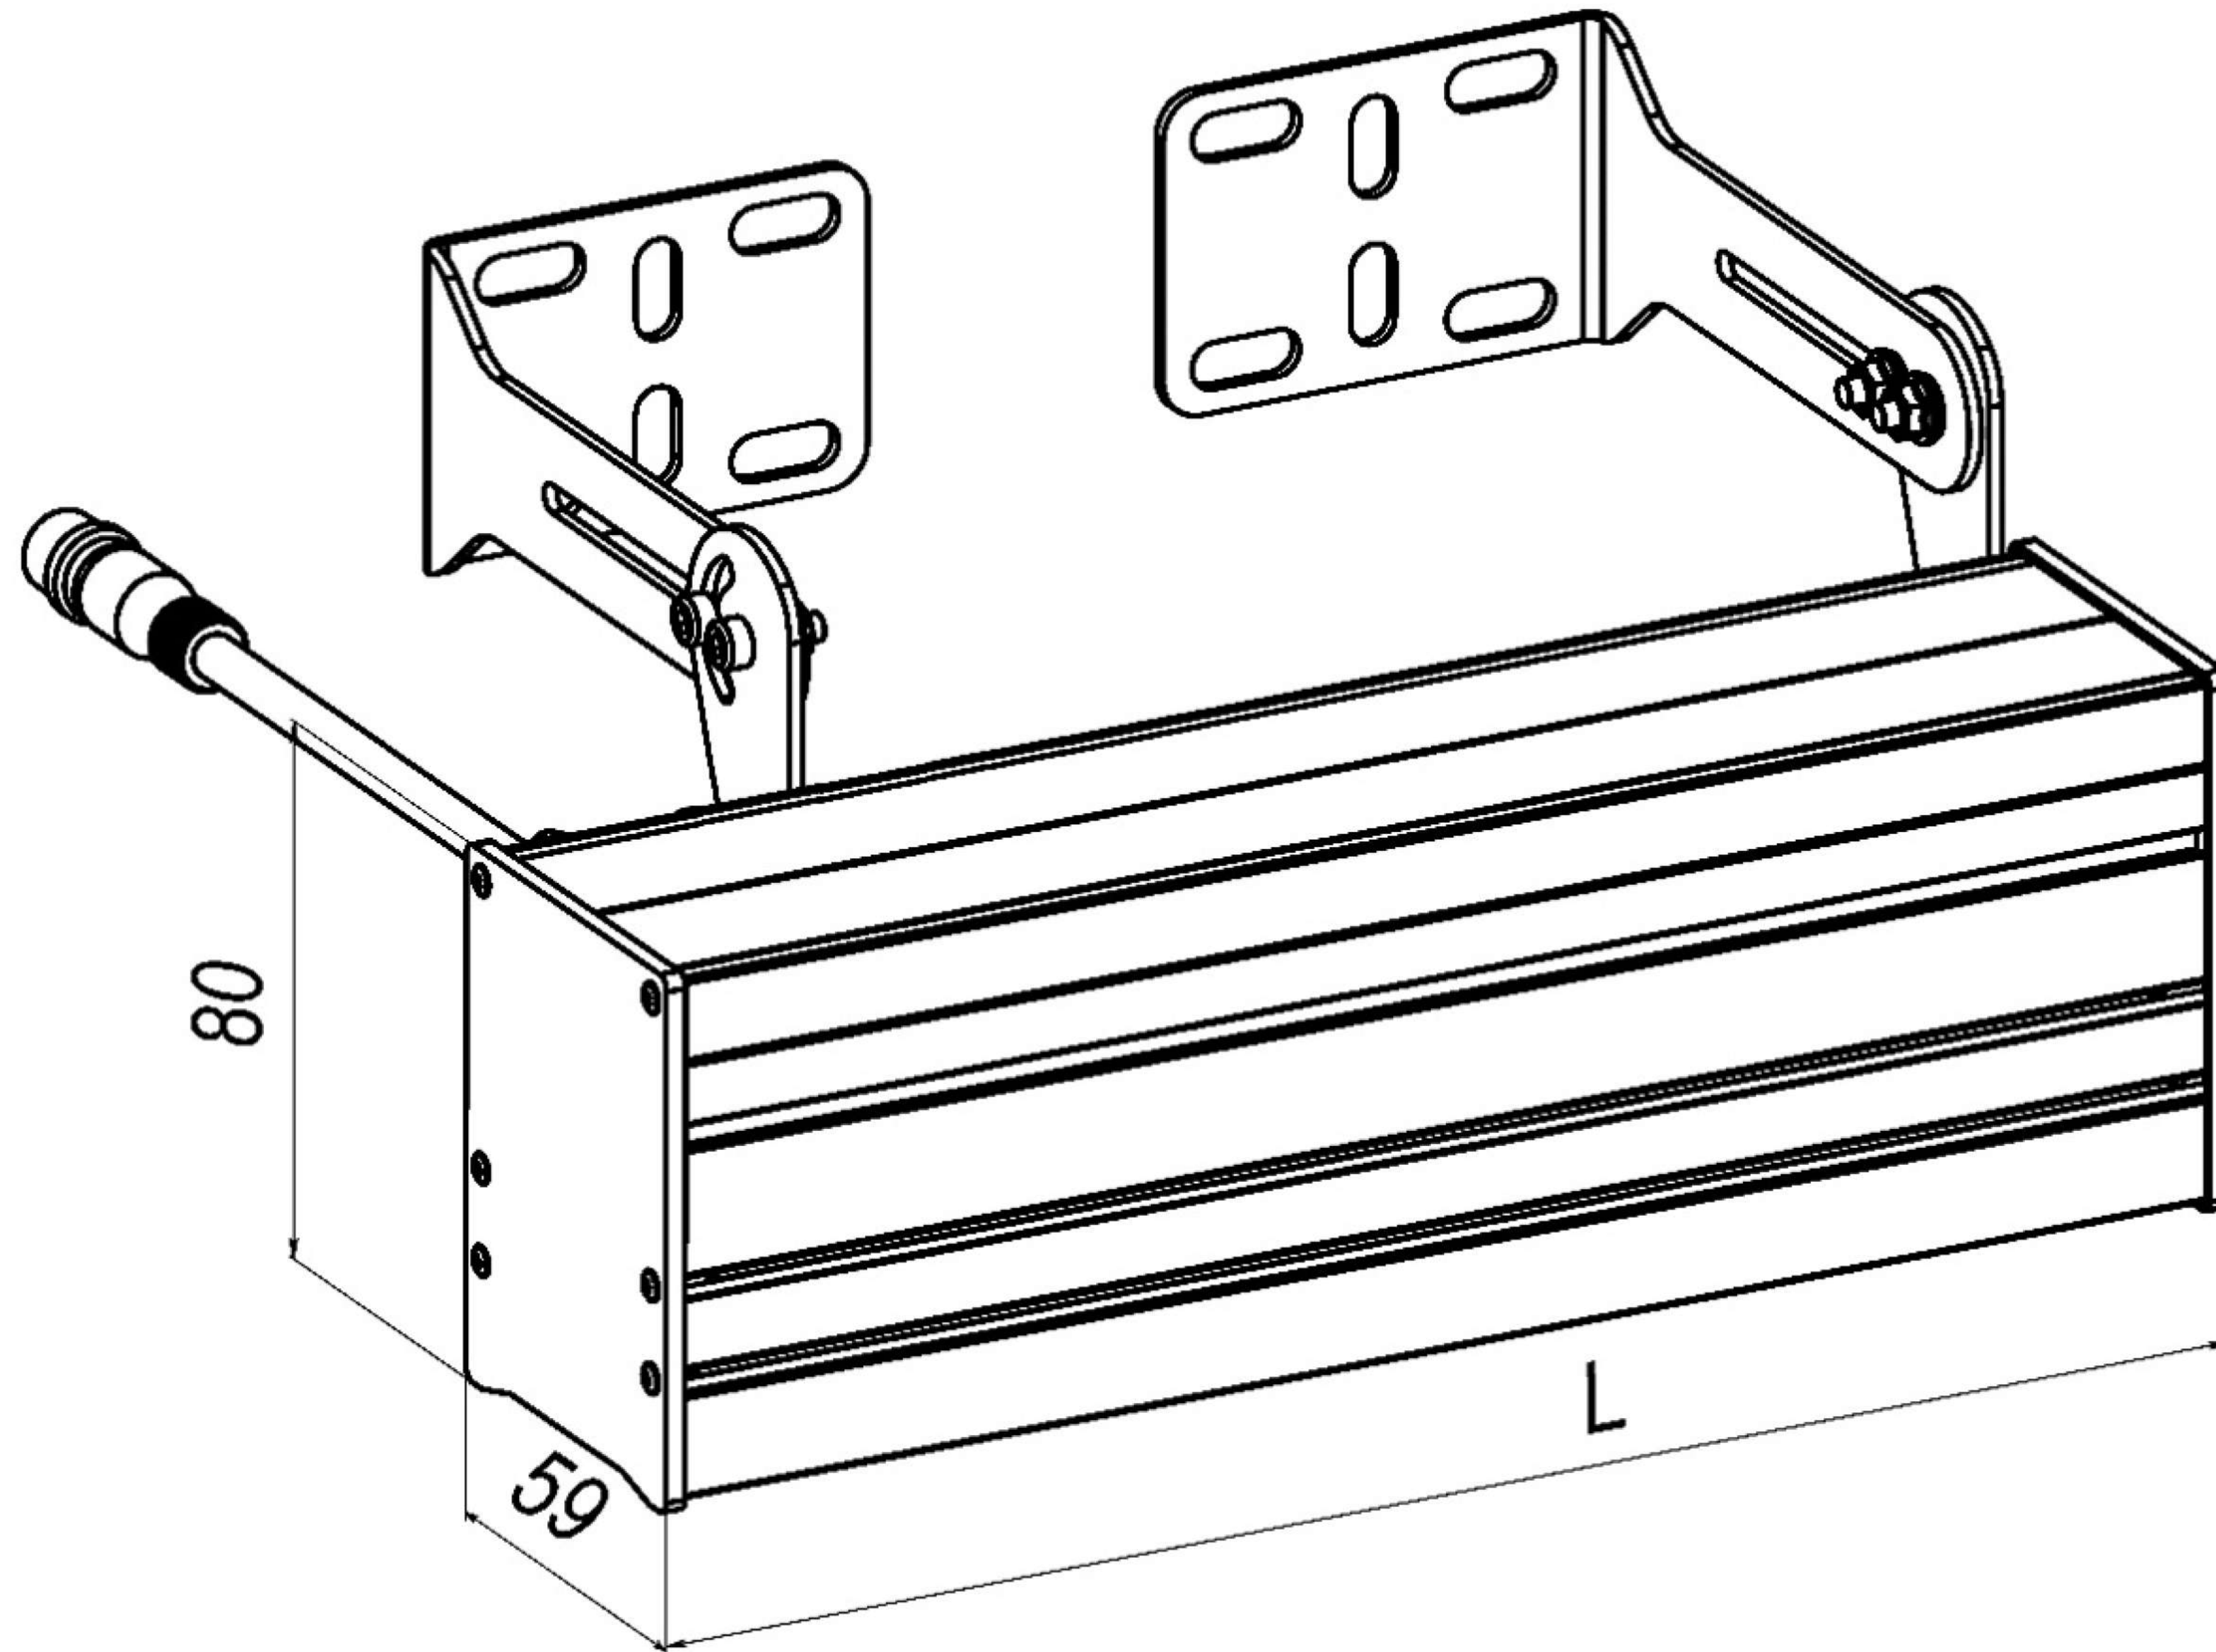

РАЗНОВИДНОСТИ ОПТИКИ
3°

СВЕТОВАЯ ОТДАЧА
100-110 Лм/Вт

СТЕПЕНЬ ЗАЩИТЫ
65

ГАБАРИТНЫЕ РАЗМЕРЫ
110x56x78

НАШИ КОНТАКТЫ

Представленные светильники мы спроектировали и произвели специально под объекты заказчиков.