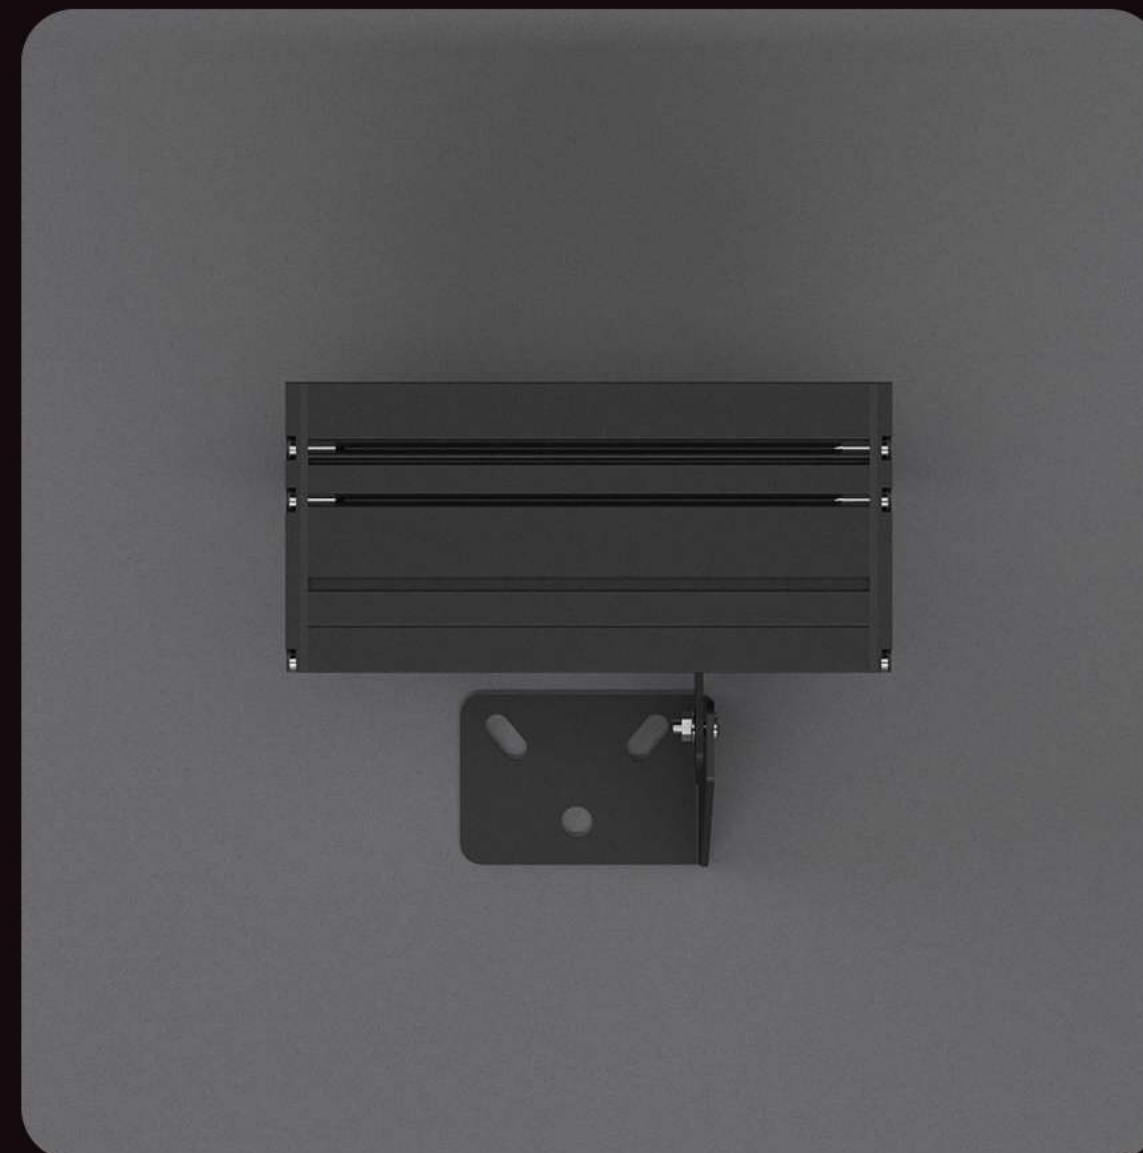

МОЩНОСТЬ, Вт
3,7 / 7,5

ЦВЕТОВАЯ ТЕМПЕРАТУРА
3000/4000/5000 К

ВОЗМОЖНОЕ УПРАВЛЕНИЕ
-

ВЕС
0,45 кг

НАПРЯЖЕНИЕ
220

РАБОЧИЙ ДИАПАЗОН ТЕМПЕРАТУР
-40 / 50

РАЗНОВИДНОСТИ ОПТИКИ
3°

СВЕТОВАЯ ОТДАЧА
100-110 Лм/Вт

СТЕПЕНЬ ЗАЩИТЫ
65

ГАБАРИТНЫЕ РАЗМЕРЫ
132x56x78