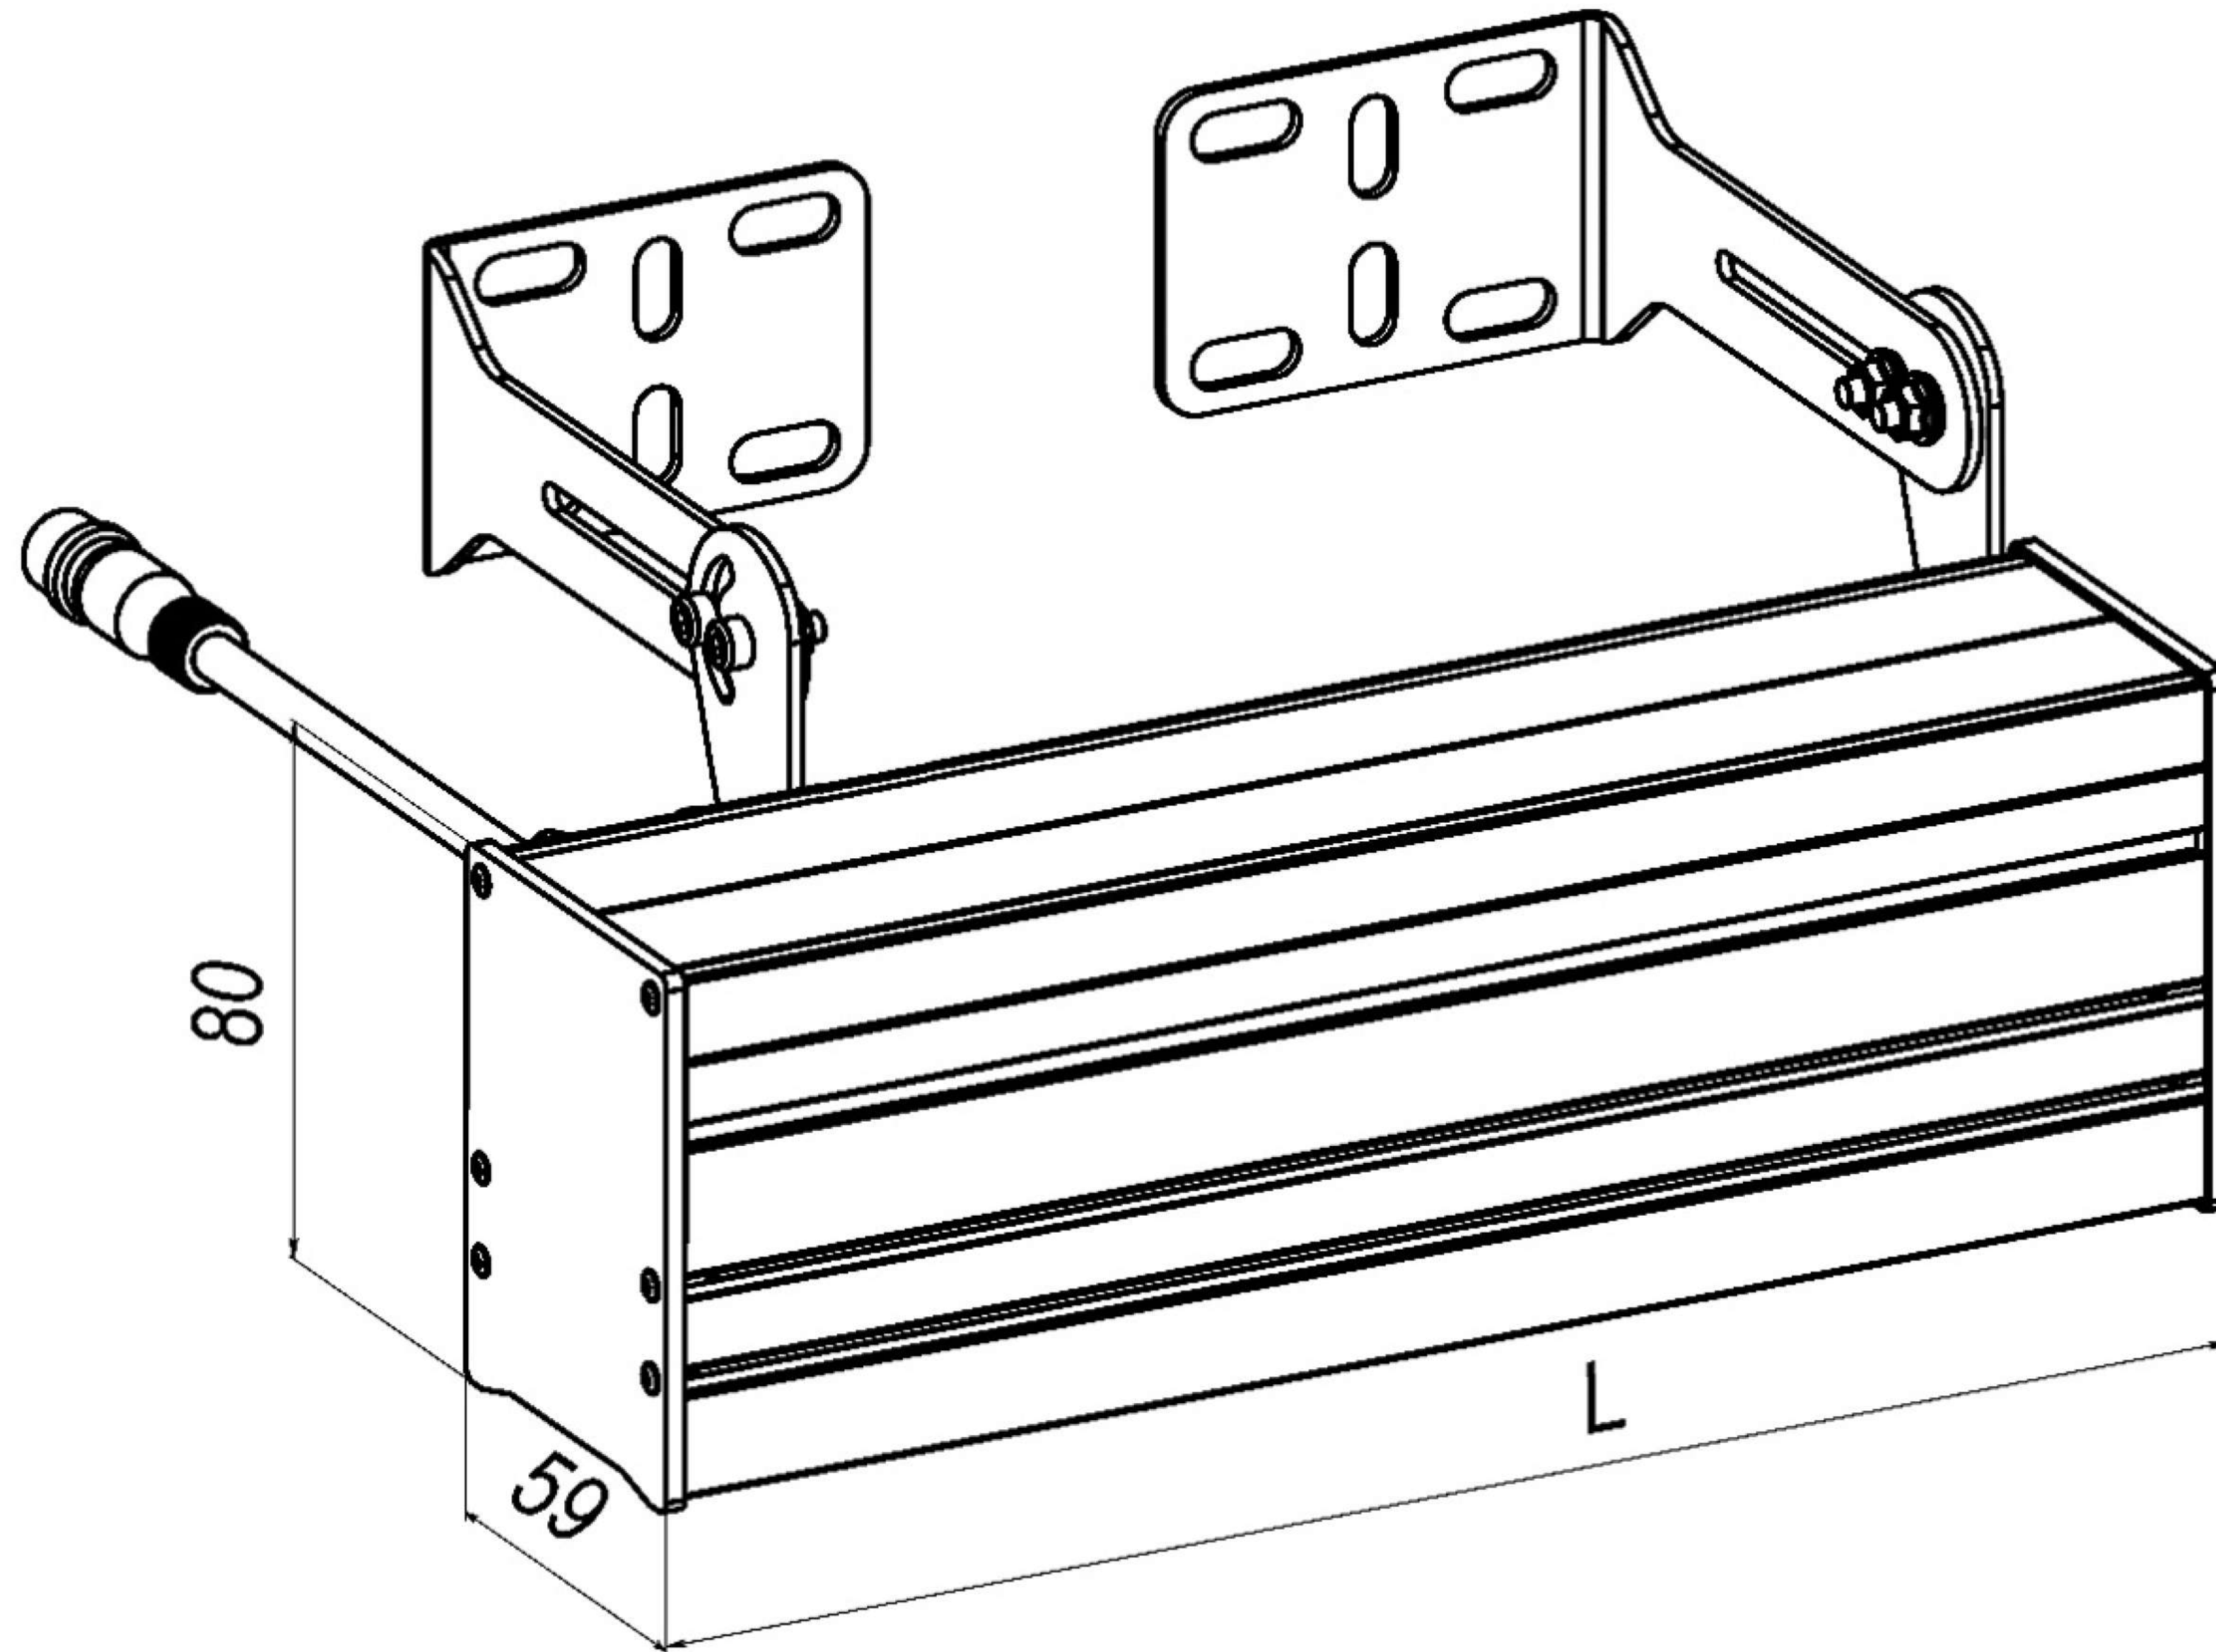

ВЕС
0,74 кг

НАПРЯЖЕНИЕ
220

РАБОЧИЙ ДИАПАЗОН ТЕМПЕРАТУР
-40 / 50

РАЗНОВИДНОСТИ ОПТИКИ
3°

СВЕТОВАЯ ОТДАЧА
100-110 Лм/Вт

СТЕПЕНЬ ЗАЩИТЫ
65

ГАБАРИТНЫЕ РАЗМЕРЫ
257x56x78

НАШИ КОНТАКТЫ