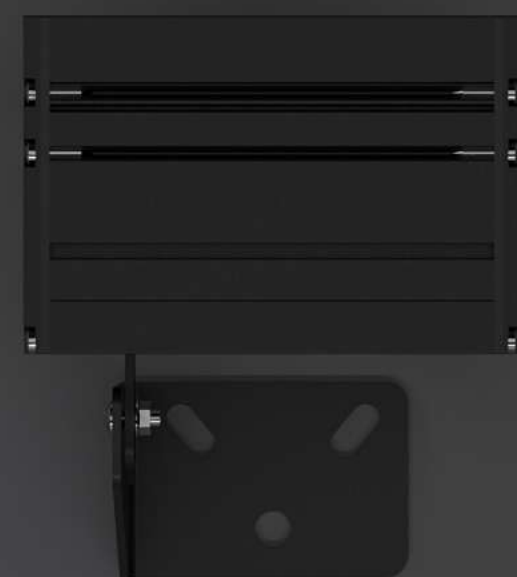

НАПРЯЖЕНИЕ
220

РАБОЧИЙ ДИАПАЗОН ТЕМПЕРАТУР
-40 / 50

РАЗНОВИДНОСТИ ОПТИКИ
3°

СВЕТОВАЯ ОТДАЧА
100-110 Лм/Вт

СТЕПЕНЬ ЗАЩИТЫ
65

ГАБАРИТНЫЕ РАЗМЕРЫ
110x56x78

XSMART - 3

МОЩНОСТЬ, Вт
3,7 / 7,5