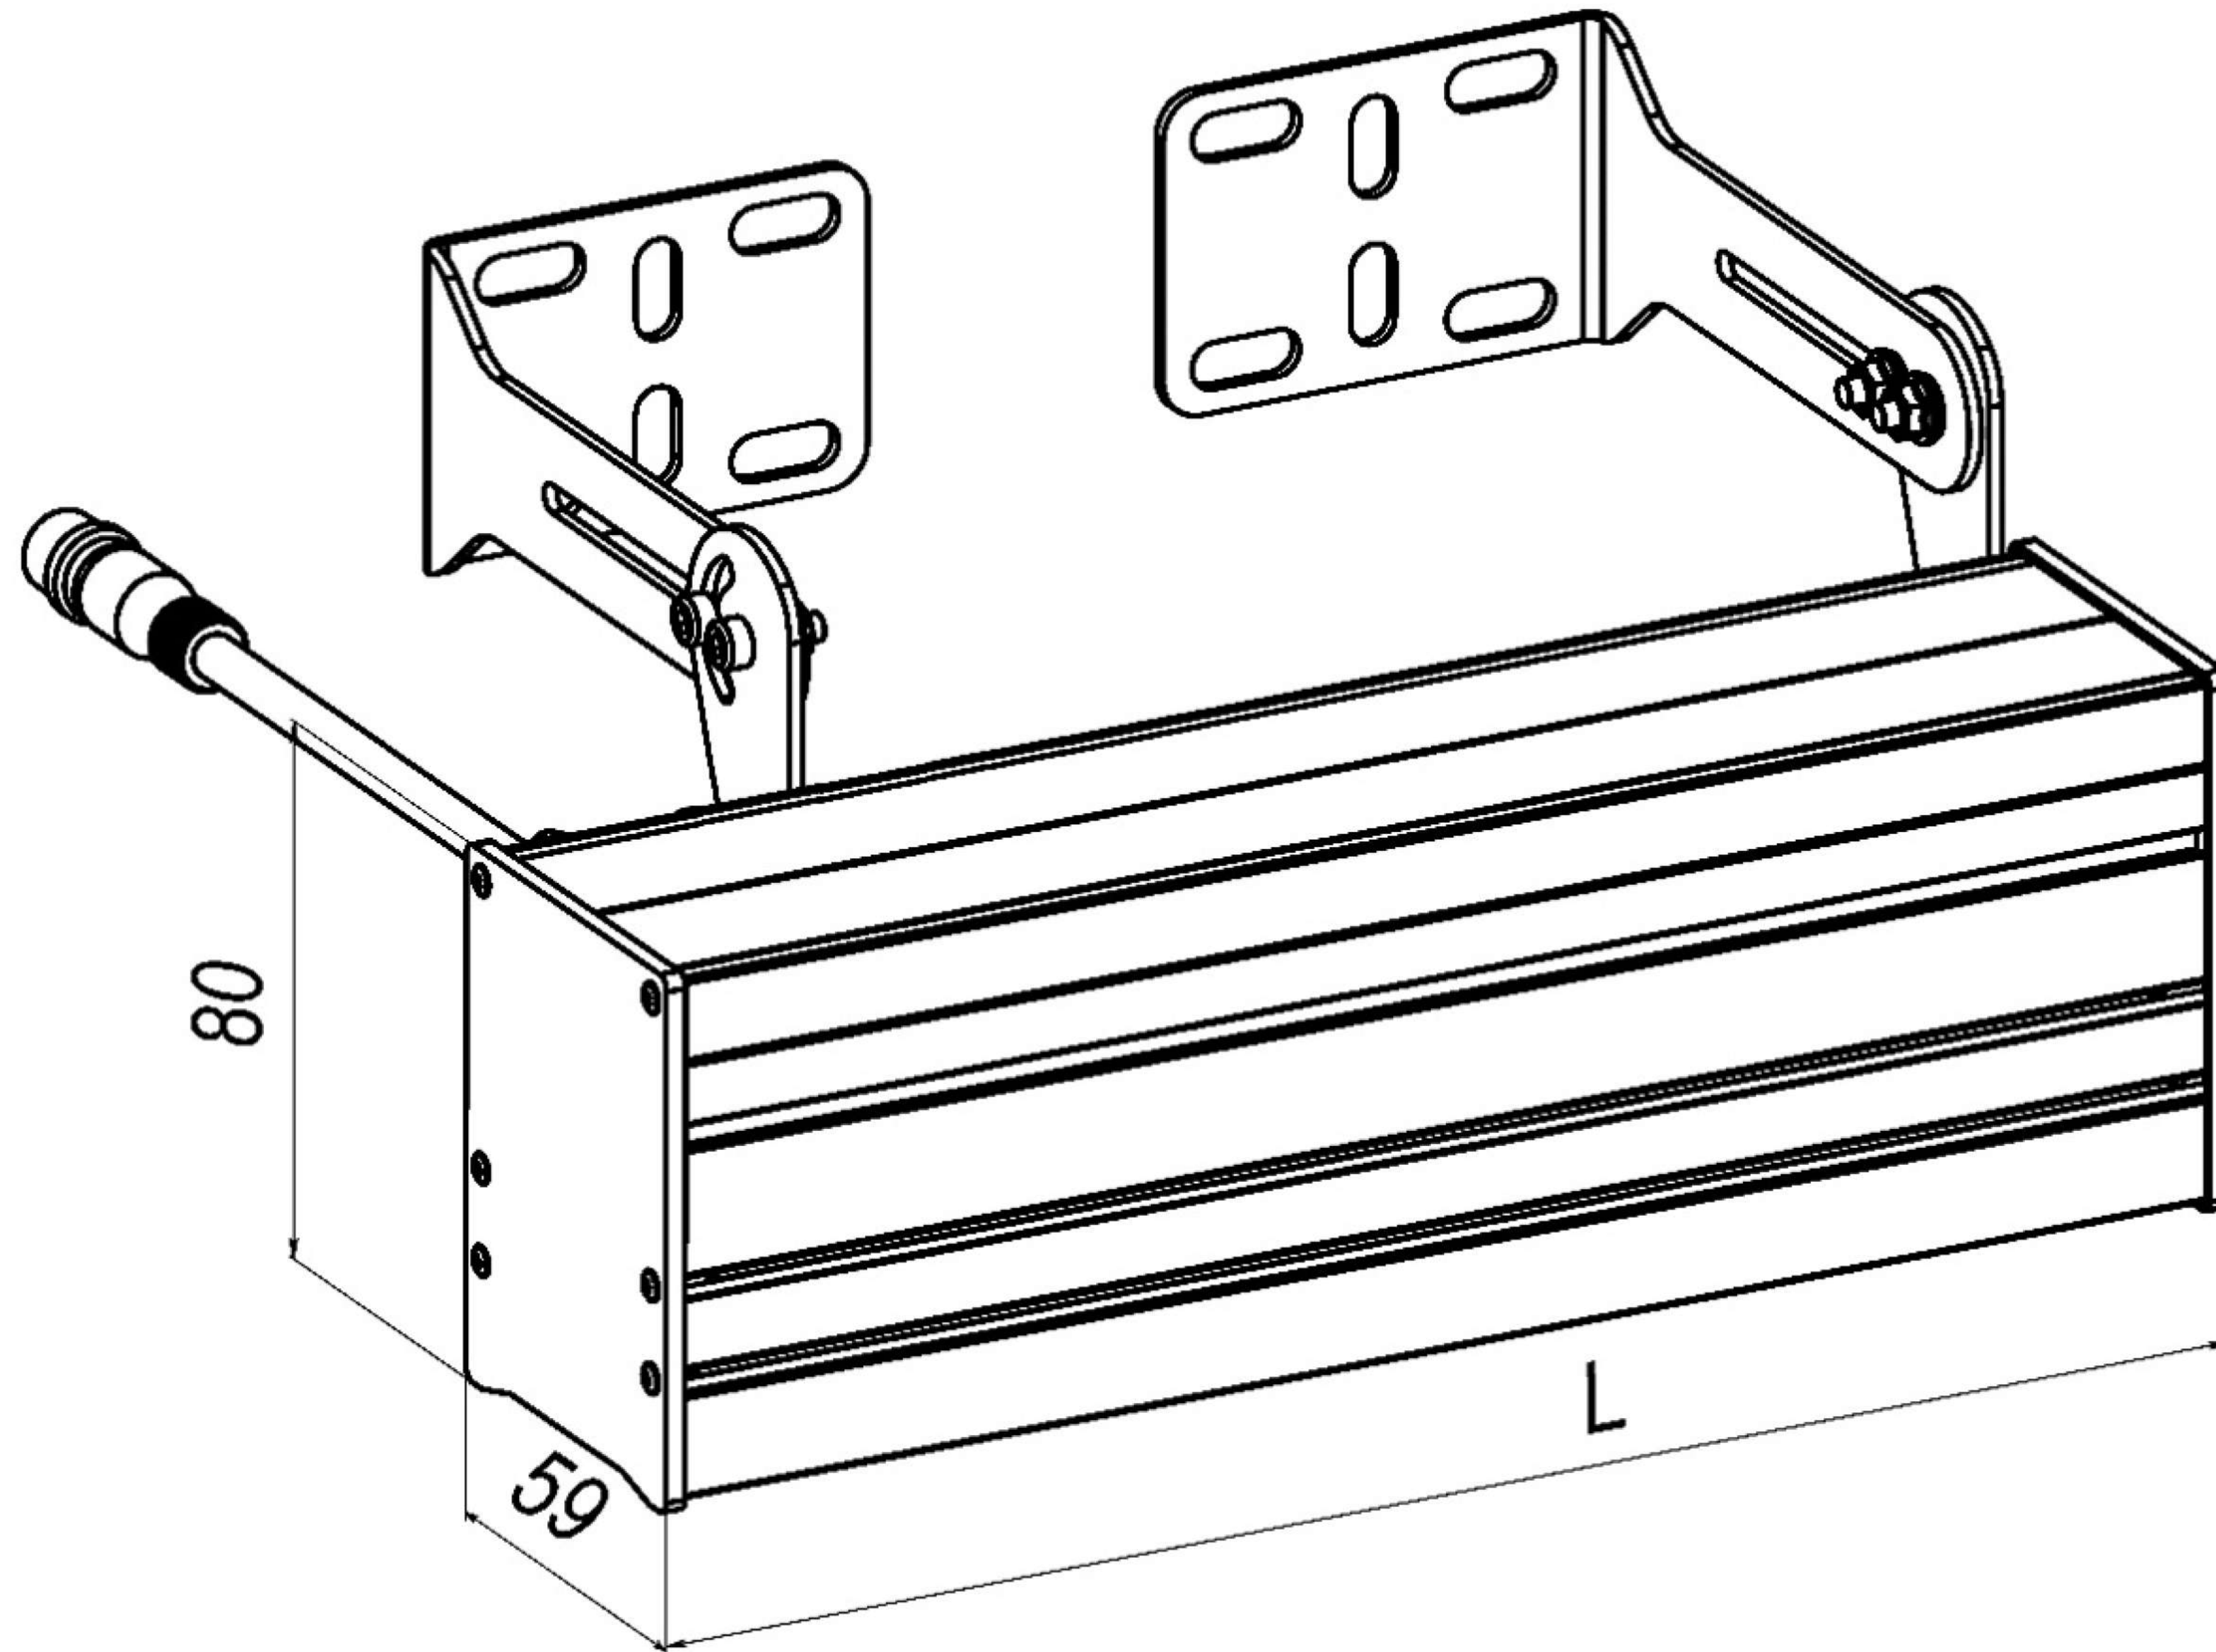

РАЗНОВИДНОСТИ ОПТИКИ
3°

СВЕТОВАЯ ОТДАЧА
100-110 Лм/Вт

СТЕПЕНЬ ЗАЩИТЫ
65

ГАБАРИТНЫЕ РАЗМЕРЫ
170x56x78

НАШИ КОНТАКТЫ

Представленные светильники мы спроектировали и произвели специально под объекты заказчиков.