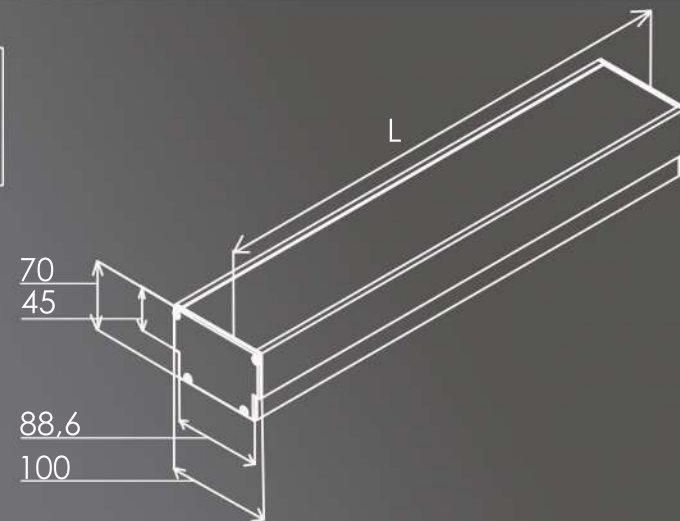

2700K

размер Lx70x100

\* данные технические характеристики рассчитаны при L=1000мм

Офис ГАЗПРОМ, г. Ноябрьск

Хоккейный город СКА, г. Санкт-Петербург