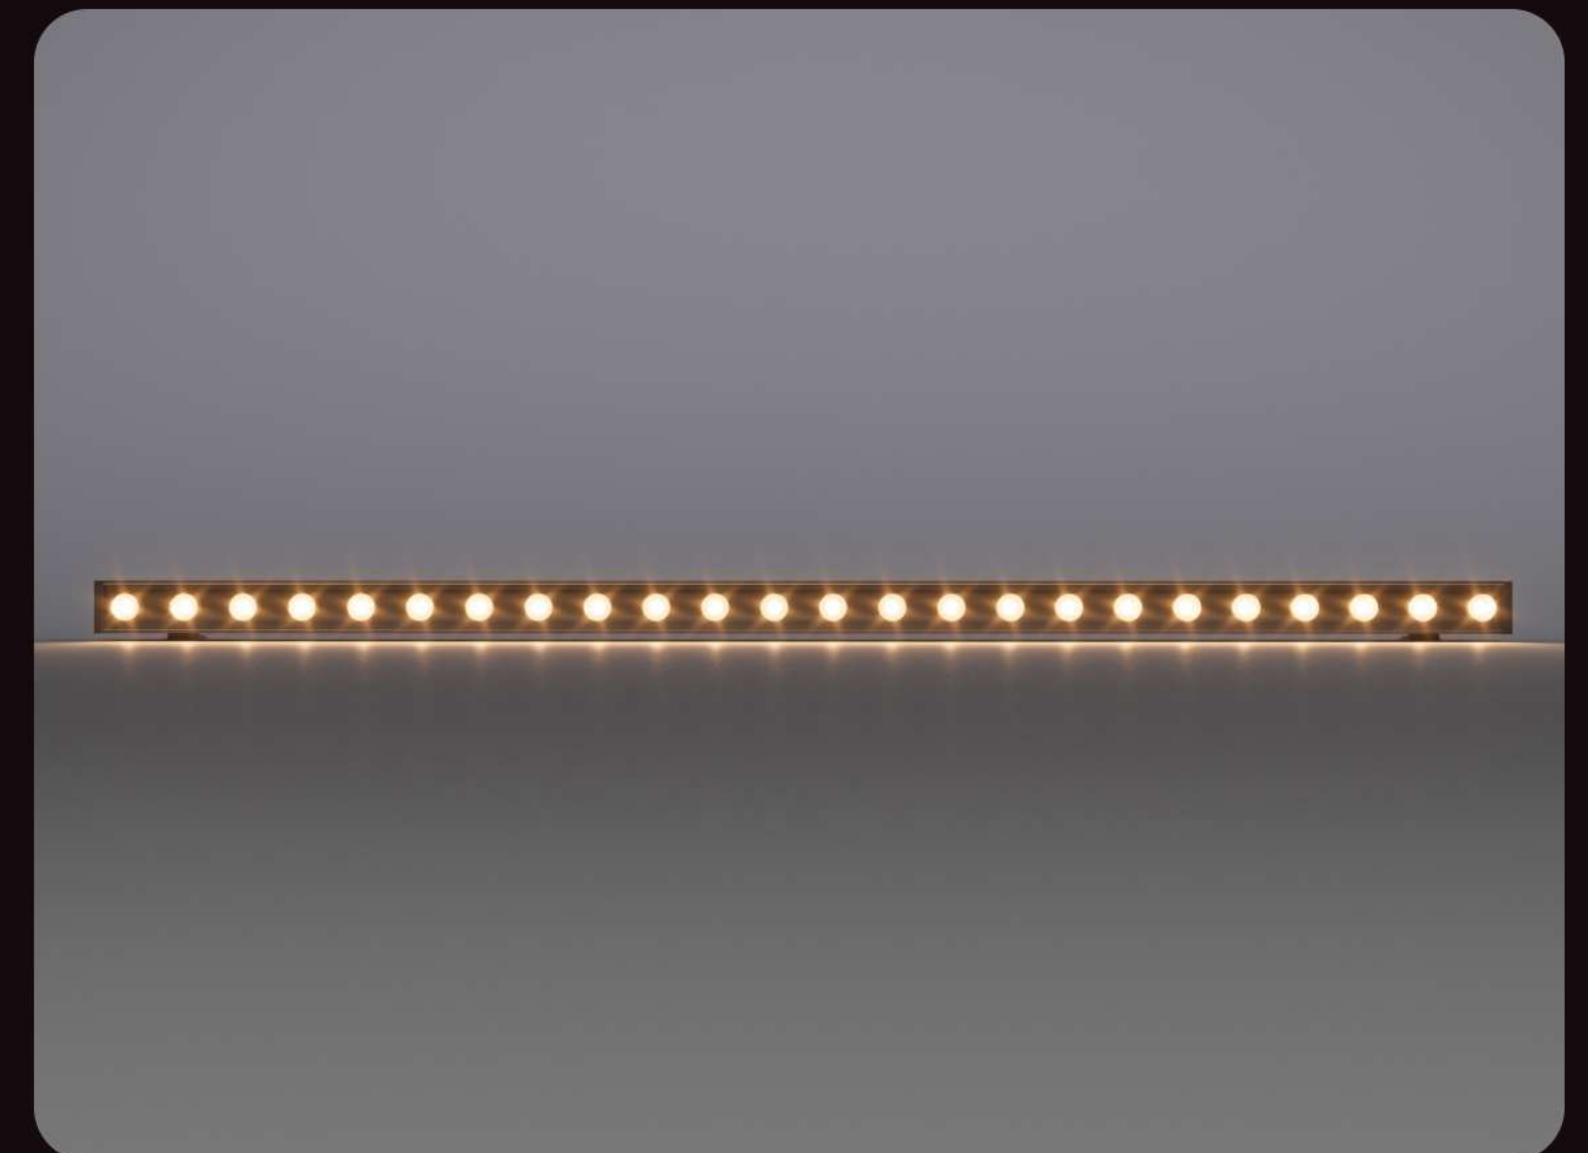

МОЩНОСТЬ, Вт
40

ЦВЕТОВАЯ ТЕМПЕРАТУРА
3000/4000/5000 К

ВОЗМОЖНОЕ УПРАВЛЕНИЕ
-

ВЕС
0,9-3,0 кг

НАПРЯЖЕНИЕ
220

РАБОЧИЙ ДИАПАЗОН ТЕМПЕРАТУР
-40 / 50

РАЗНОВИДНОСТИ ОПТИКИ
10°, 17°, 25°, 40°, 60°
10×65°

СВЕТОВАЯ ОТДАЧА
100-110 Лм/Вт

СТЕПЕНЬ ЗАЩИТЫ
65

ГАБАРИТНЫЕ РАЗМЕРЫ
500-1500x40x60