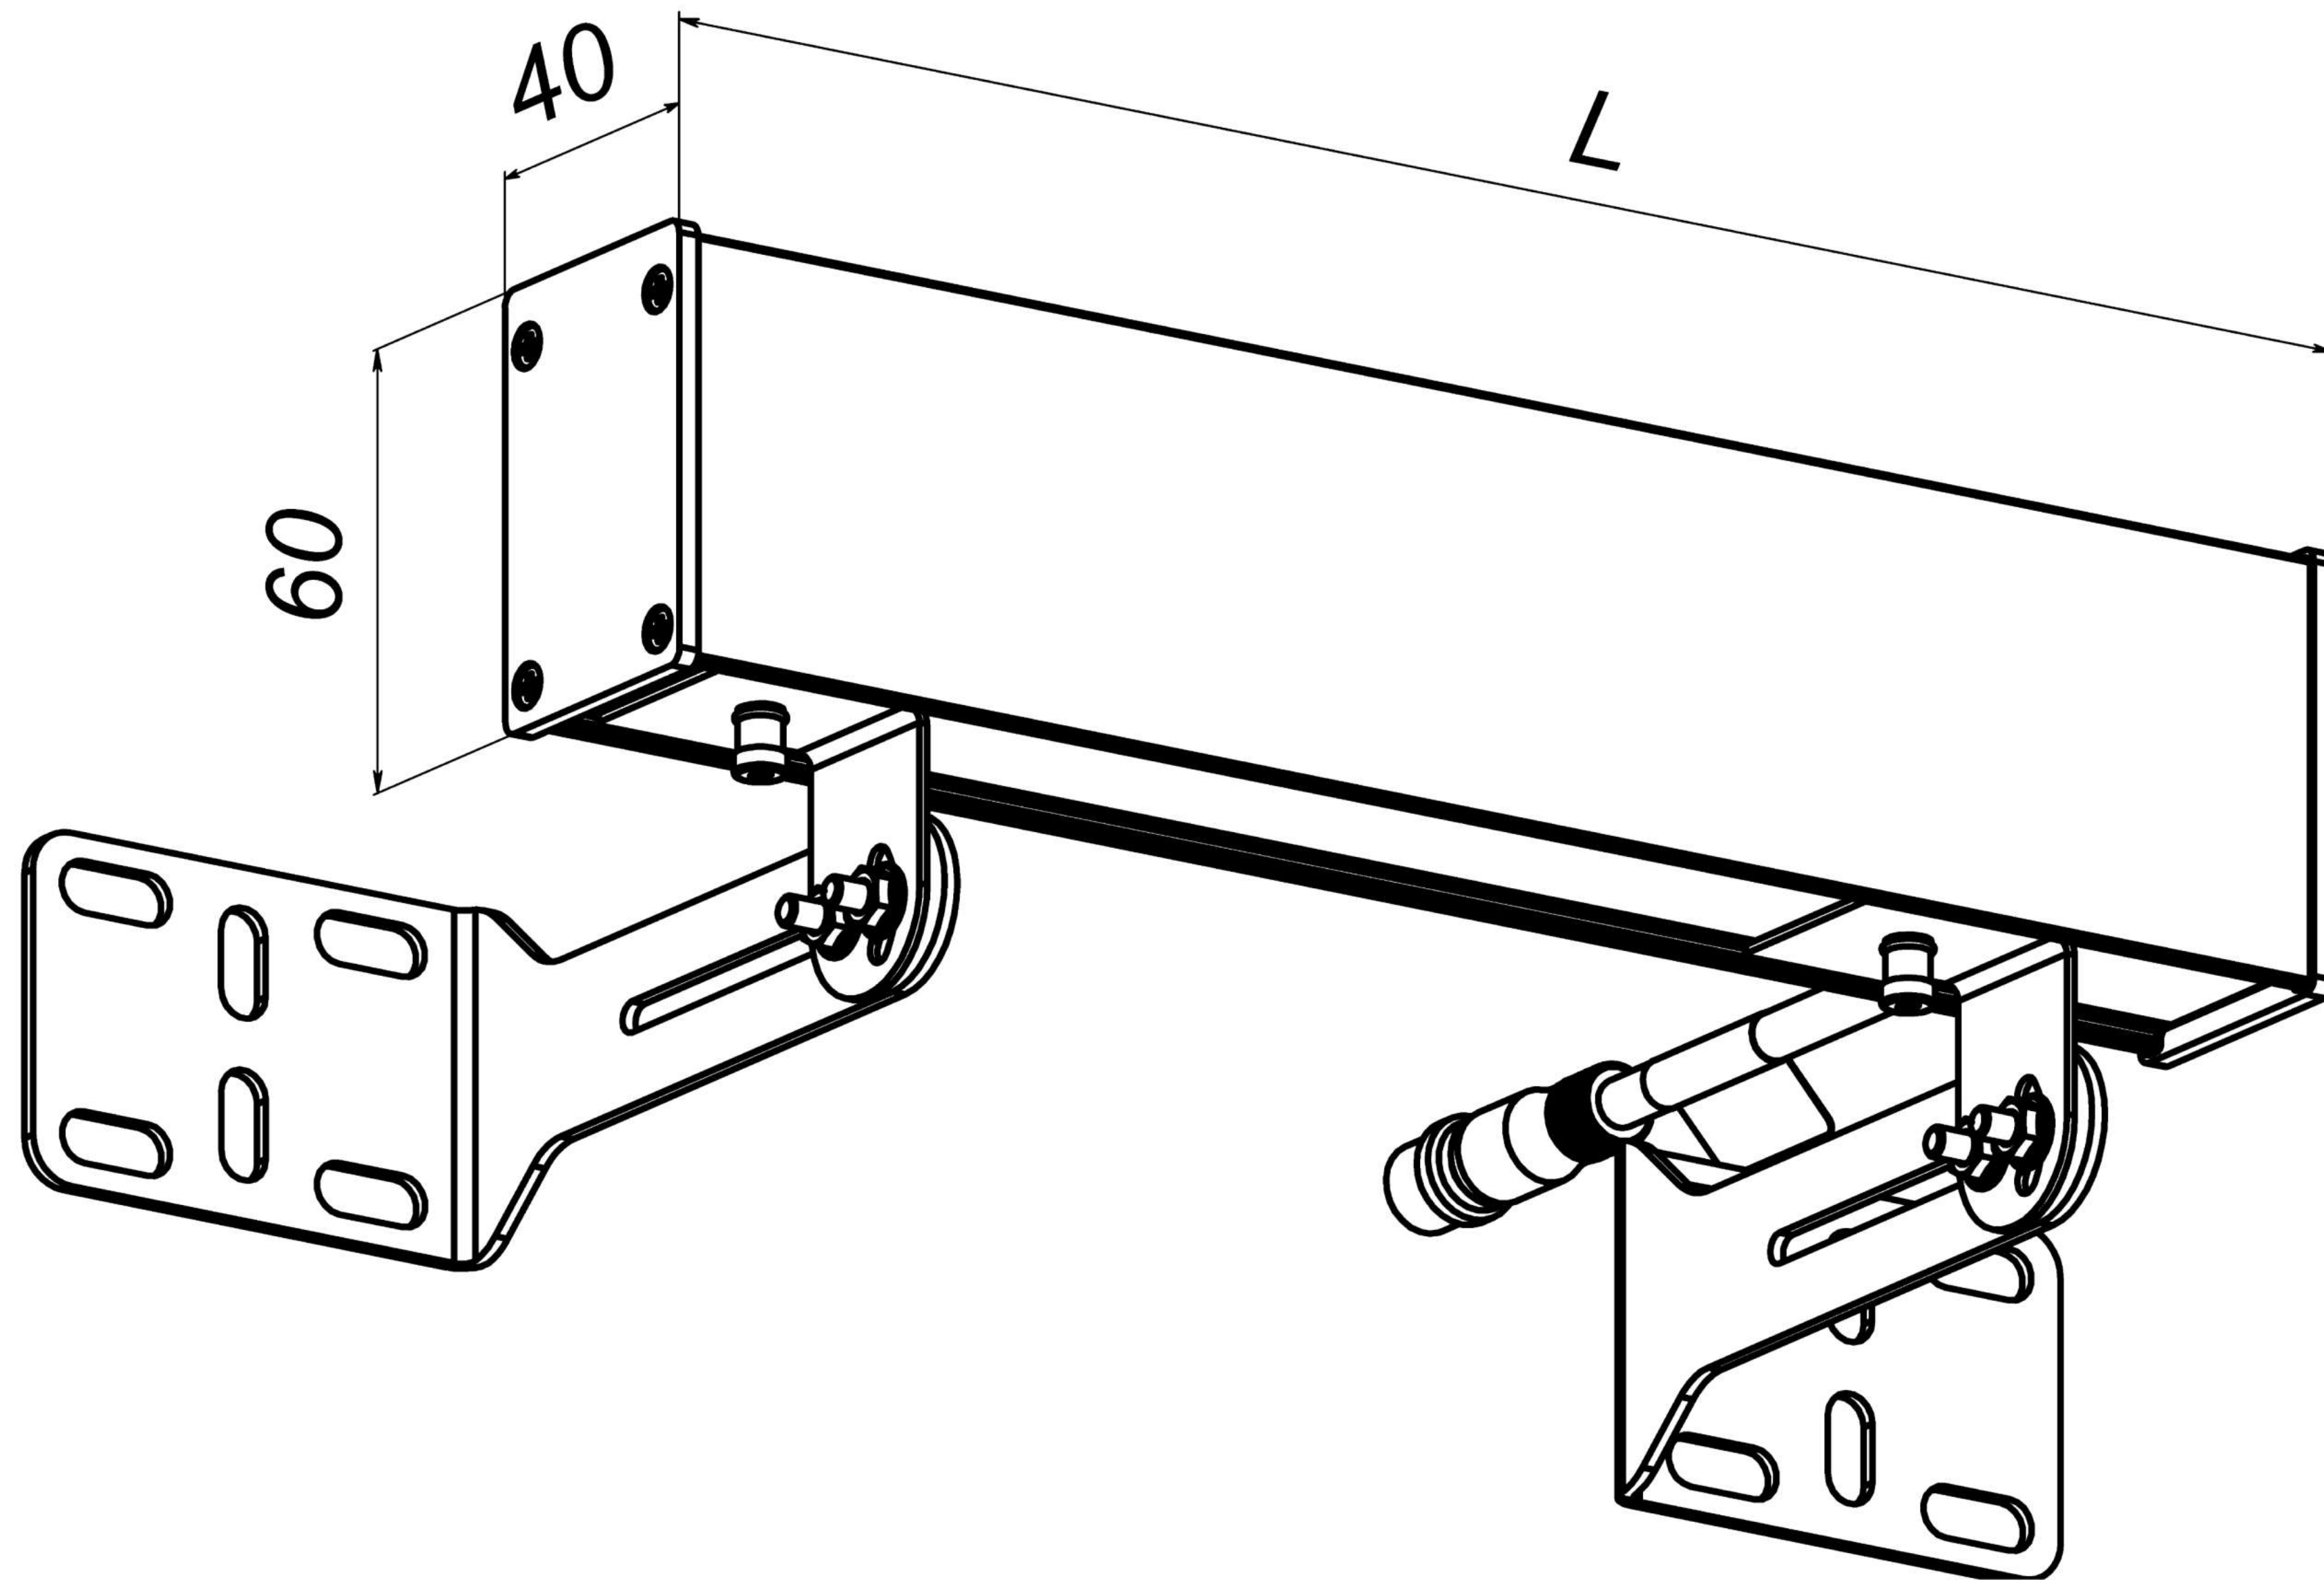

СТЕПЕНЬ ЗАЩИТЫ  
65

ГАБАРИТНЫЕ РАЗМЕРЫ  
500-1500x40x60